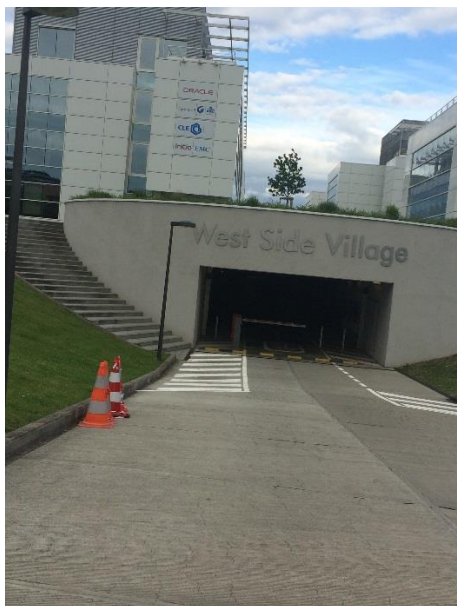

Nouvelle adresse :

ELECTROLUX Luxembourg West Side Village, 89F rue Pafebruch L-8308 CAPELLEN

Vous devez vous rendre dans la zone d'activités de Capellen au bord de l'autoroute.

Vous devez vous rendre à l'entrée du West Side Village :

Dirigez-vous vers l'entrée du parking commun :

A la barrière, sonnez 3 secondes chez Electrolux afin de vous faire ouvrir l'accès :

Roulez dans le parking, tout droit jusqu'au pilier F → :

Entre le pilier D et le pilier F vous tournez à droite puis descendez vers la gauche comme l'indique le panneau. Descendez au niveau -3 :